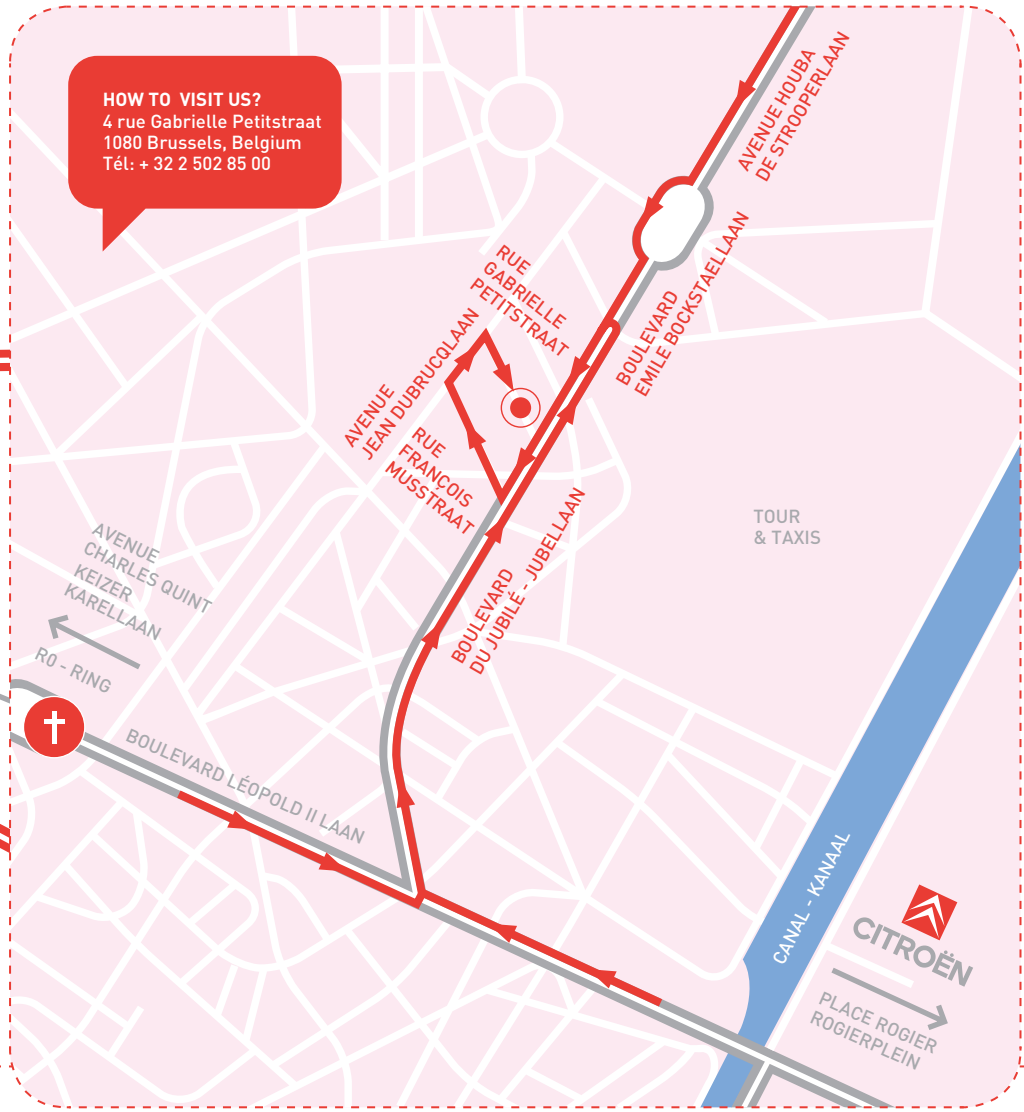

**HOW TO VISIT US?**  
 4 rue Gabrielle Petitstraat  
 1080 Brussels, Belgium  
 Tél: + 32 2 502 85 00

-  Itinéraire conseillé  
Aanbevolen route
-  The Ring Ring Company
-  Sortie 8: Wemmel  
Uitrit 8: Wemmel
-  Basilique de Koekelberg  
Basiliek van Koekelberg
-  Atomium
-  Aéroport national  
Nationale luchthaven